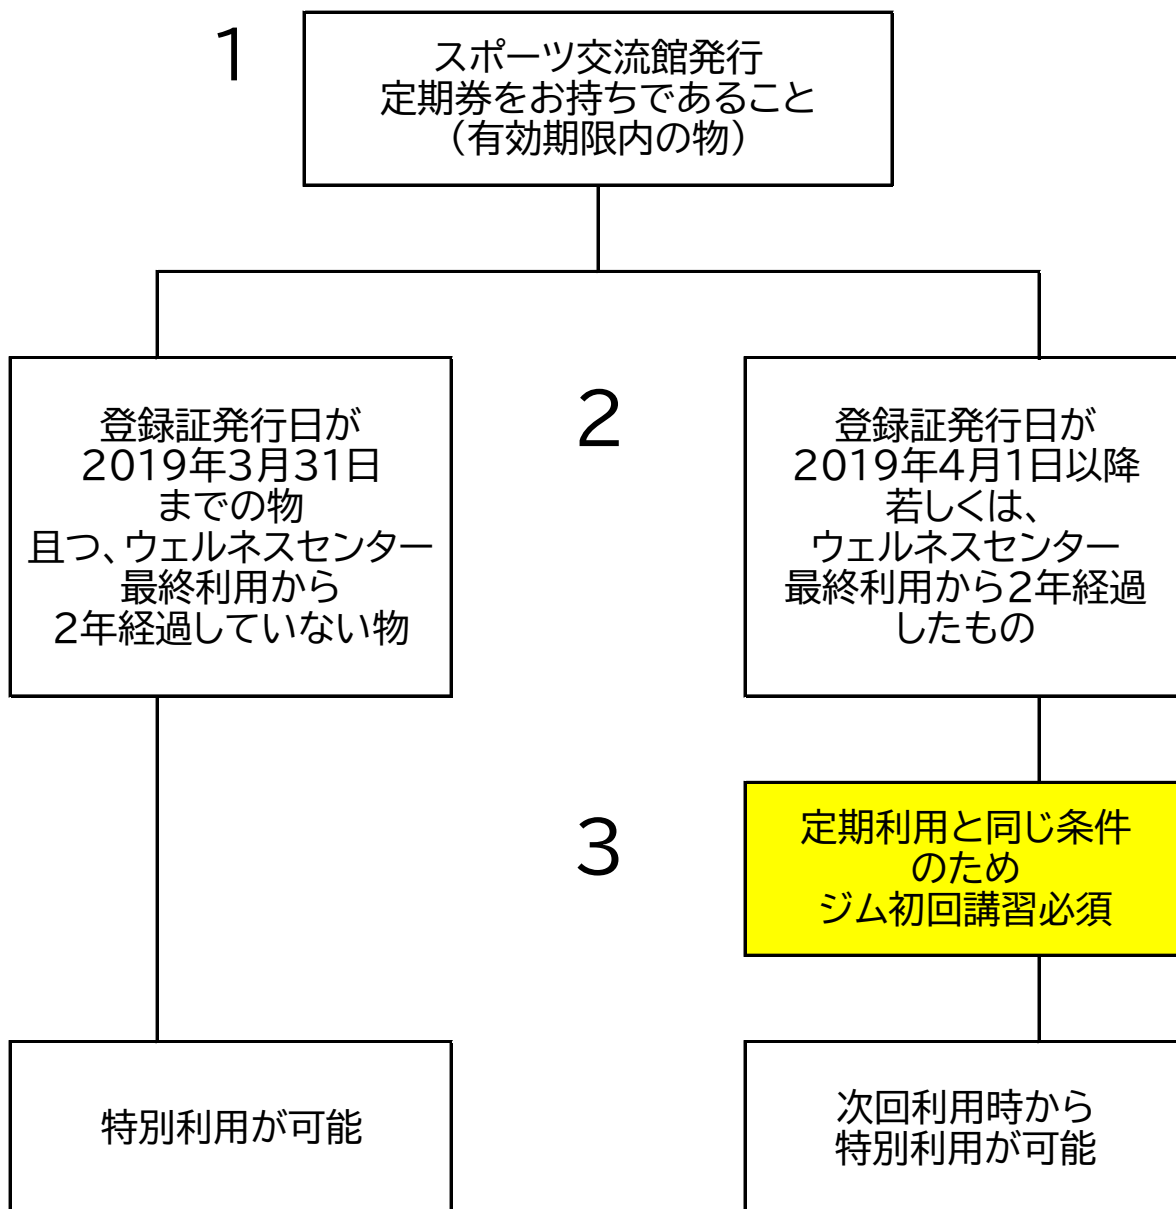

特別利用券使用条件

3番、初回講習に関して。
こちらに該当した場合、初回時は500円の講習チケットとなります。
プール利用のみでも、必ずこちらの講習が必要です。こちらの講習
の際はジムのみですので、プールを利用する際には、別途700円の
プールチケットの購入が必要となります。

今一度、利用方法をご確認の上、
ご来館いただけますようお願い申し上げます。