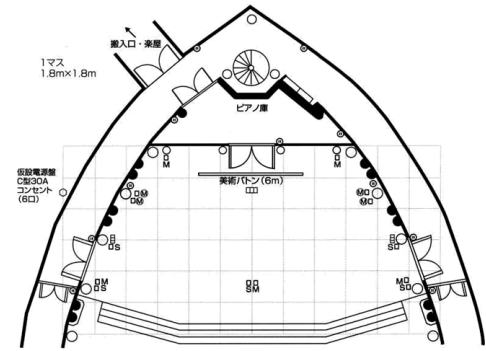

新型コロナウイルス対策座席表

2020/7/16

アラバスクホール

1階 501席 → 241席

2階 60席 → 16席

- M マイクコンソール
- マルチモニタ
- S スピーカーコンソール
- C&S20Aコンソール (3ヶ所)
- 平行型コンソール

幅口 18.9m
奥行 10.3m